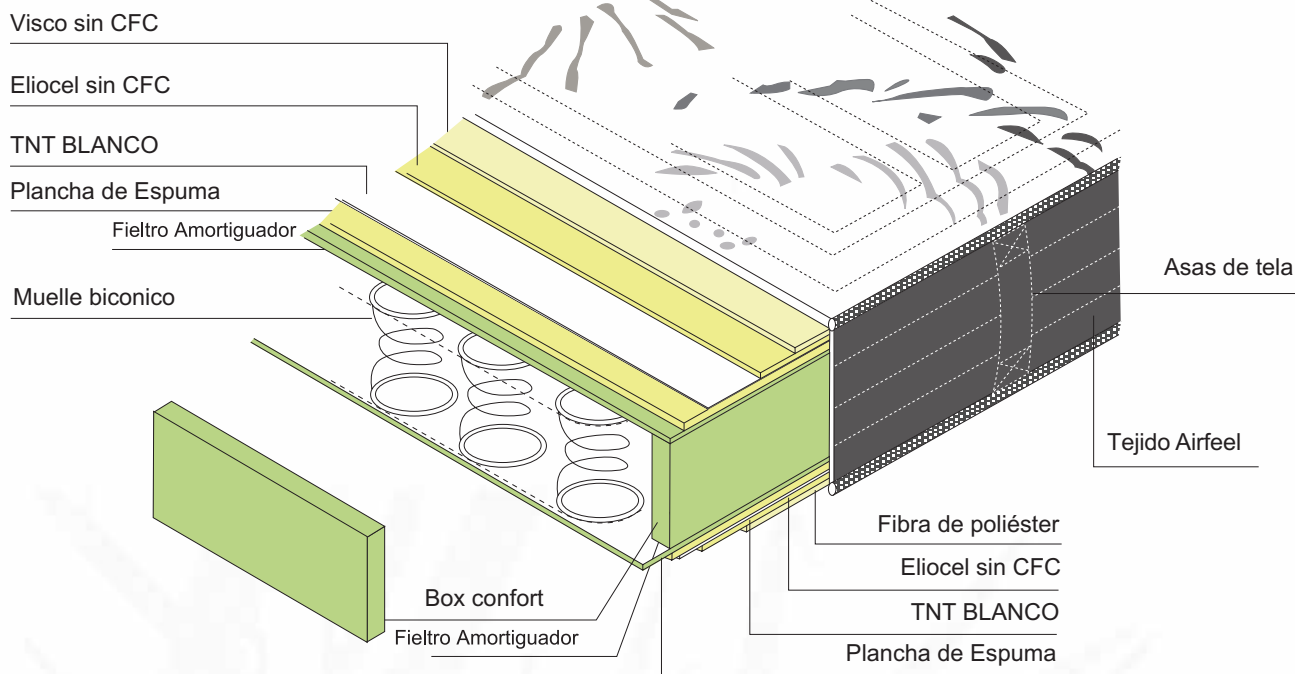

zen
by MOONAX

New Karma

Tapicería

Tejido Stretch, tejido elástico en todas direcciones, que facilita los movimientos durante el descanso, evitando tensiones en la tela y favoreciendo así una mayor duración de la misma.

Tapa superior acolchado con sistema Totalquilt, tapa inferior acolchado continuo.

Acolchado

Tapa superior con Viscoelástica 20 mm. y Eliocel supersuave 10 mm.

Tapa inferior con espuma supersuave 20 mm. y fibra 10 mm.

Laterales acolchado con Eliocel y tejido Airoleel Termic, ultra transpirable.

Sistema de unión Hot-Melt.

Núcleo

Carcasa de muelles bicónicos con alambre de contorno reforzado, en perfecta combinación de firmeza y confort.

La carcasa se fabrica con tratamiento térmico y el mejor acero templado.

Sistema Bicobox, fabricado con Eliocel de 30 kg/m³ en todo el perímetro.

Refuerzo perimetral.

Altura del colchón: +26 cm.

Se recomienda el giro periódico del colchón en sentido horario.