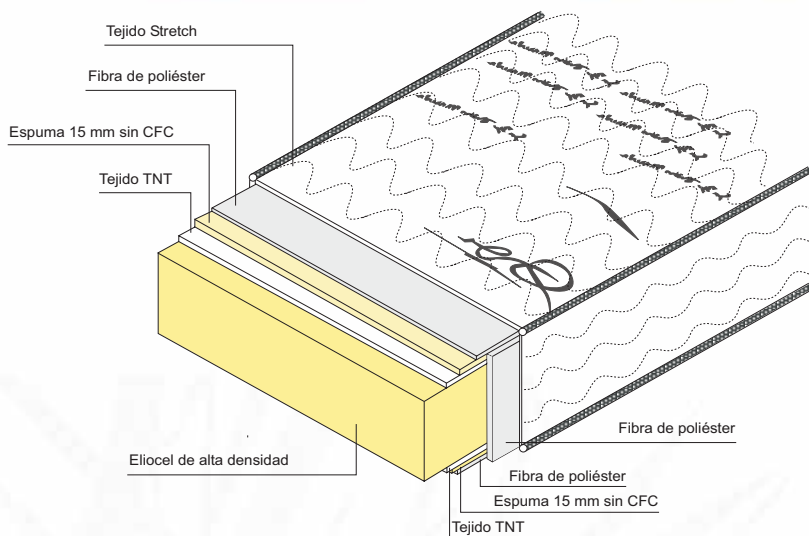

zen
MOONAX

Goji

zen
MADRID
Goji

Colchón Goji

Tapicería

Funda exterior fabricada con tejido Stretch. Tejido elástico en todas direcciones, que facilita los movimientos durante el descanso, evitando tensiones en la tela y favoreciendo así una mayor duración de la misma.

Acolchado

Tapas acolchadas con elielcel y fibra de poliéster.

Núcleo

Núcleo de elielcel HR de 25 Kg/m³ de alta densidad y altamente transpirable, se adapta anatómicamente al cuerpo, permitiendo un excelente descanso y una correcta postura.

Altura del colchón: +19 cm

Se recomienda el giro periódico del colchón en sentido horario.

Garantía 5 años.

Colchoneta Goji

Altura de la colchoneta: +15 cm

ANTI-ÁCAROS

INDEPENDENCIA DE PESO

ERGONÓMICO