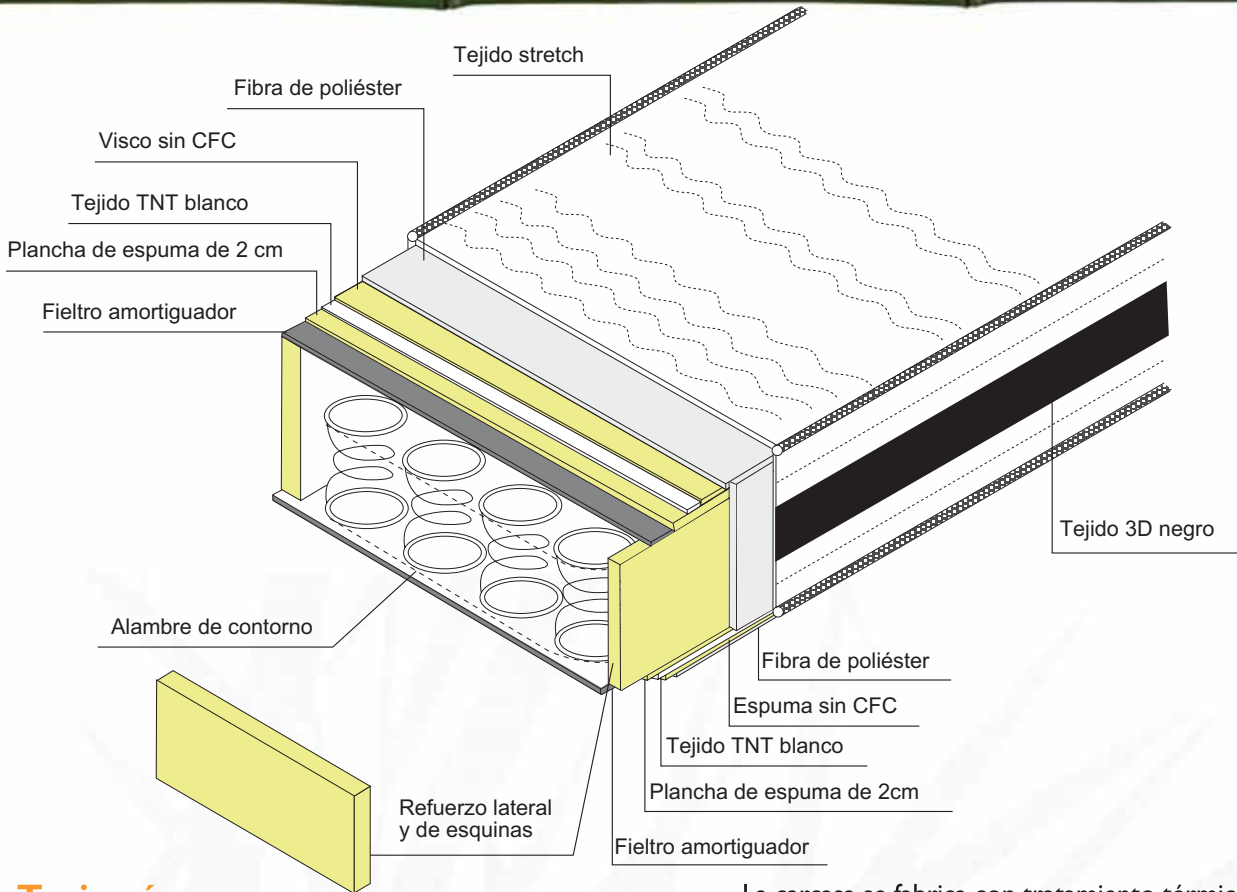

zen
by MOONAX

Dalai Visco

Tapicería

Funda exterior fabricada con tejido **Stretch**. Tejido elástico en todas direcciones, que facilita los movimientos durante el descanso, evitando tensiones en la tela y favoreciendo así una mayor duración de la misma. Acolchado con sistema **Totalquilt**.

Acolchado

Tapas acolchadas con **viscoelástica** y fibra de poliéster en cara superior y Eliocel y fibra de poliéster en cara inferior.

Laterales acolchados con tejido 3D altamente transpirable.

Sistema de unión **Hot-Melt**.

Núcleo

Carcasa de muelles bicónicos ensamblados y marcos estabilizadores de contorno, garantizando firmeza y durabilidad.

La carcasa se fabrica con tratamiento térmico y el mejor acero templado. Refuerzos laterales.

Altura del colchón: +25 cm.

Se recomienda el giro periódico del colchón en sentido horario.

Garantía 5 años.

MUELLE BICÓNICO

PLATABANDA 3D

TRANSPIRABLE

VISCOELÁSTICO

TEJIDO STRECH