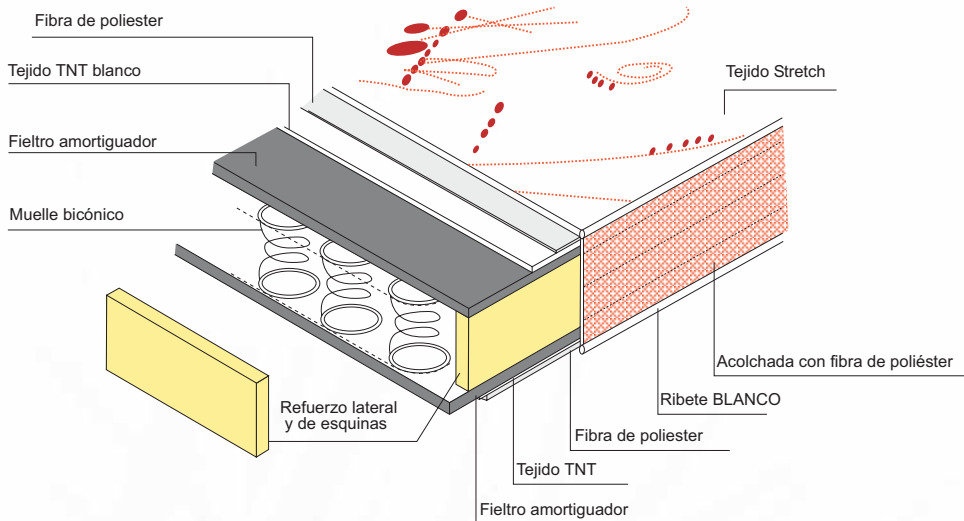

## Tapicería

Funda exterior fabricada con tejido Stretch. Tejido elástico en todas direcciones, que facilita los movimientos durante el descanso, evitando tensiones en la tela y favoreciendo así una mayor duración de la misma.

## Acolchado

Tapas acolchadas con fibra de poliéster.

## Núcleo

Carcasa de muelles biónicos con filtro de fibras y espuma. La carcasa se fabrica con tratamiento térmico y el mejor acero templado.

Refuerzo lateral y de esquinas.