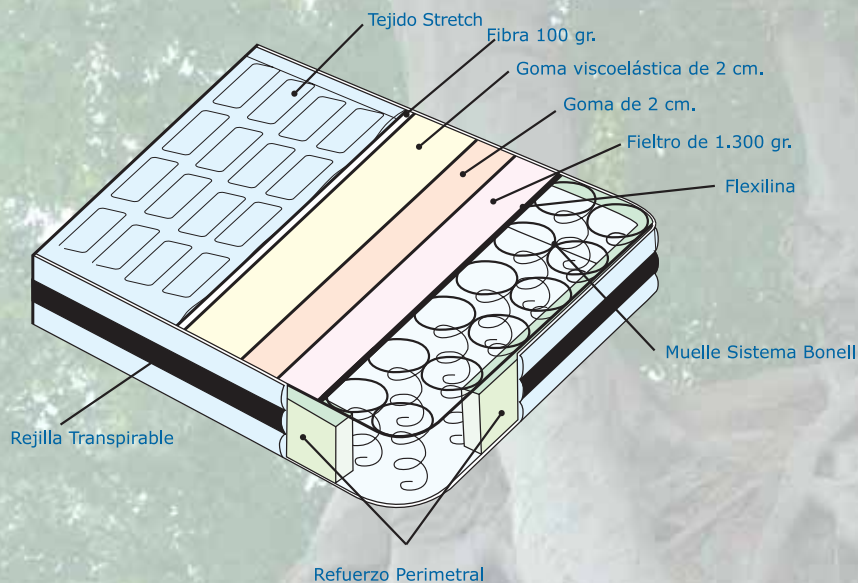

# Radix

colchón de muelles

MOONAX  
sistemas de descanso

## Tapicería

Funda exterior fabricada con tejido Stretch de superior categoría. Tejido elástico en todas direcciones, que facilita los movimientos durante el descanso, evitando tensiones en la tela y favoreciendo así una mayor duración de la misma.

## Acolchado

Acolchado tapa-tapa con fibra de poliéster y viscoelástica a ambas caras.

## Núcleo

Carcasa de muelles bicónicos acerados y sistema Bonell con perímetro reforzado. Capas interiores termofusionadas. Y platabanda con 3D al centro.

Refuerzo lateral y de esquinas.

**Altura del colchón:** +-26 cm.