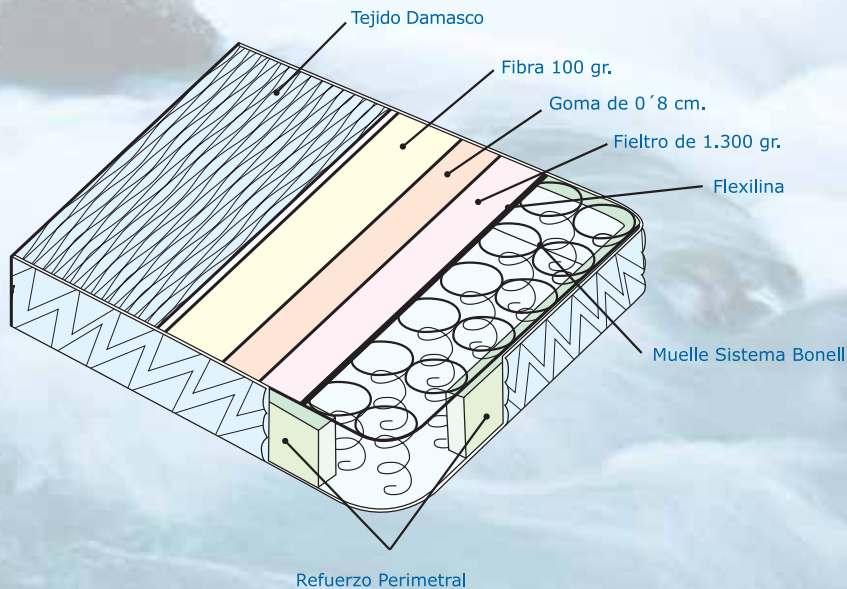

essentia
by **MOONAX**

Fluvius

colchón de muelles

MOONAX
sistemas de descanso

Tapicería

Funda exterior fabricada con tejido Damasco. Tejido de gran calidad ideal para el descanso.

Acolchado

Tapas acolchadas con fibra de poliéster.

Núcleo

Carcasa de muelles bicónicos acerado. Sistema Bonell con perímetro reforzado. Platabanda acolchada y capas intermedias de amortiguación.

Refuerzo lateral y de esquinas.

Altura del colchón: +/-20 cm.

Se recomienda el giro periódico del colchón en sentido horario.

Garantía 5 años.

MUELLES BICONICOS

TRANSPIRABLE

REFUERZO PERIMETRAL