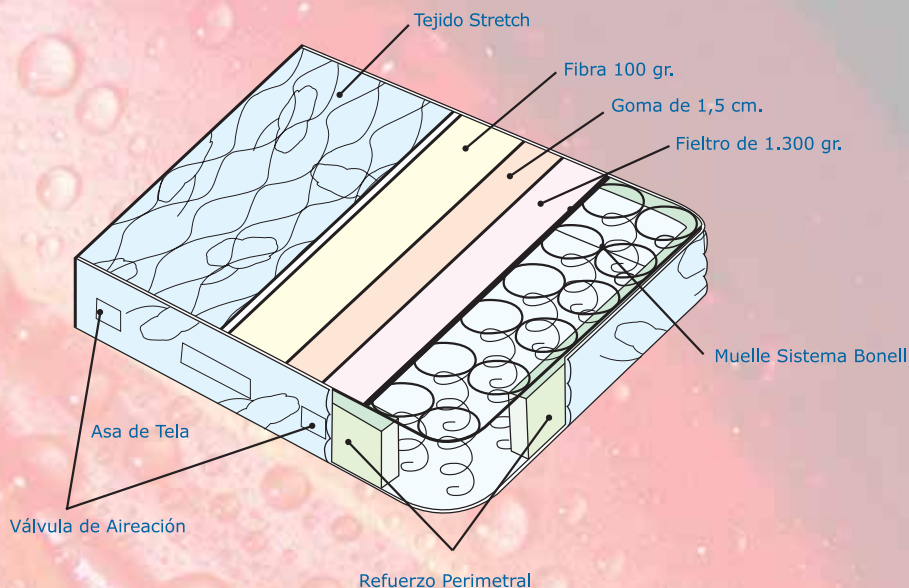

essentia
by **MOONAX**

Flos

colchón de muelles

MOONAX
sistemas de descanso

Tapicería

Funda exterior fabricada con tejido Stretch. Tejido elástico en todas direcciones, que facilita los movimientos durante el descanso, evitando tensiones en la tela y favoreciendo así una mayor duración de la misma.

Acolchado

Tapas acolchadas con fibra de poliéster.

Núcleo

Carcasa de muelles biconicos acerados, sistema Bonnell con perímetro reforzado. Platabanda con asas y válvulas de aireación.

Refuerzos laterales en todo el perímetro del colchón.

Altura del colchón: +22 cm.

Se recomienda el giro periódico del colchón en sentido horario.

Garantía 5 años.

MUELLES BICONICOS

TRANSPIRABLE

REFUERZO PERIMETRAL